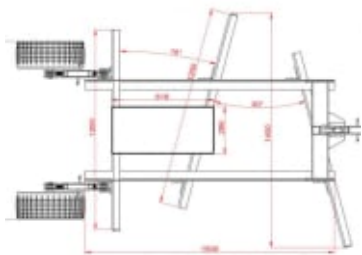

GEO NW-TR ATV Veiskrape

Produktnummer: GEO2013

GEO Veiskrape til ATV og plenetraktor med justerbar høyde og helning, med muligheter for lasteplater for ekstra vekt. Skrapen leveres med gummihjul og kulekoblingdrag for enkel montering til ATV'en.

GEO Veiskrape med justerbar høyde og helning, med muligheter for lasteplater for ekstra vekt. Veisladden har en arbeidsbredde på 140 cm, og leveres med gummihjul og kulekobling for enkel montering til ATV'en. Maks lastevikt 200 kg Arbeidsbredde 140 cm Kulekobling Hjul 16" x 6.5-8 Dimensjon 250 x 140 x 60 cm Vekt 132 kg 2 års garanti Vi kan skaffe deler til alle GEO-produktene.

Egenskaper Dimensjoner og vekt Diverse Fraktdetaljer Tilkobling

Arbeidsbredde	140 cm
Hjul	16.00 x 6.50 x 8.00"
Lastekapasitet	100 kg
Materiale	Stål
Lengde	250 cm
Bredde	140 cm
Høyde	60 cm
Vekt	132 kg
Sikkerhet	Beskyttelse i henhold til CE sikkerhetsregler
Garanti	12 måneder
Produksjonsland	Kina
Pakkevekt	140 kg
Kulekobling	Ja