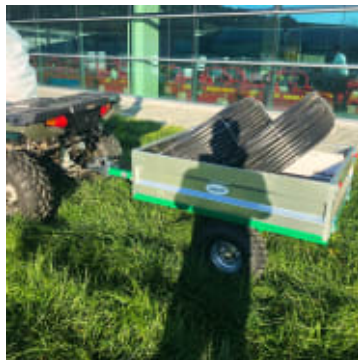

Les mer om produktet her:

<https://www.maskinimp.no/product?number=GEO20129>