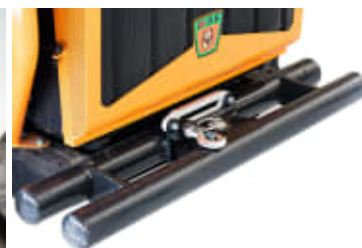

MDB LV1400 Fjernstyrt Skogsmaskin

Produktnummer: MDBLV1400

MDB LV1400 er den første skogsmaskinen hvor operatøren har mulighet til å styre maskinen fra kabinen eller ved hjelp av fjernkontrollen. Alle bevegelsene med maskinen er proporsjonale og kan utføres med fjernkontrollen, altså et stort spekter av handlinger med maksimal sikkerhet for operatøren.

MDB Green Climber LV1400 Dominator er den første maskinen i sin kategori hvor operatøren har mulighet til å styre maskinen fra kabinen eller ved hjelp av fjernkontrollen. Alle bevegelsene med maskinen er proporsjonale og kan utføres med fjernkontrollen, altså et stort spekter av handlinger med maksimal sikkerhet for operatøren. Slik at operatøren ikke utsettes for unødvendig risiko. **MDB LV1400** er spesielt utviklet for vedlikeholsarbeid langs veier, elvebanker og skogbruk, og er utstyrt med kraftig bunnplate for å beskytte maskinen. Det unike med **LV1400** er mengden utstyr som kan kobles direkte foran på maskin eller på den hydrauliske armen, noe som gjør den til en skikkelig multimaskin. Maskinen er utstyrt med en kraftig Kohler vannavkjølt turbo ladet intercooler dieselmotor som yter 136 Hk, og oppfyller alle utslippskrav som EPA og TIER4. MDB LV1400 er raskere enn vanlige skogsmaskiner, men kan gjøre samme jobben. Maskinen er perfekt til overflatefresing og freser ned til 10 cm. LV1400 Dominator kan også brukes som en alpetraktor da den klatrer pakker opptil 50 grader og kan brukes med en 250 cm beitepusser.

Hvorfor velge **MDB Green Climber LV1400**:

- En unik maskin det ikke finnes lignende av på markedet, som gir ekstra sikkerhet for operatører.
- Leveres standard med kameraer, lys, baklys, arbeidslys, veltebøyle og reversibel vifte.
- Kan klippe opptil 50 grader i alle retninger.
- Justerbare belter i bredden og sideforskyning på redskapet, og mulighet for hydraulisk arm.