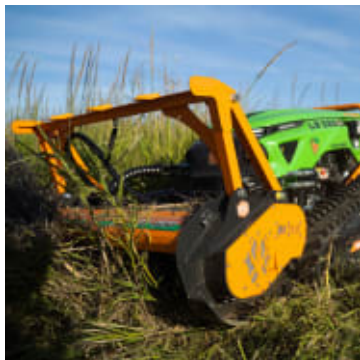

# MDB LV600 Pro Fjernstyrt Krattknuser

Produktnummer: MDBLV600TF

MDB LV600 er en fjernstyrt maskin utviklet for å tilfredsstille de vanskeligste behov, og dens kraft og ytelse kan sammenlignes med en tradisjonell traktor. LV600 sin spesielle utforming gjør at maskinen kan jobbe i områder som er vanskelig å nå, samt i hellinger opp til 60°.

MDB LV600 er en fjernstyrt maskin utviklet for å tilfredsstille de vanskeligste behov, og dens kraft og ytelse kan sammenlignes med en tradisjonell traktor. LV600 sin spesielle utforming gjør at maskinen kan jobbe i områder som er vanskelig å nå, samt i hellinger opp til 60°. Maskinen er en ordentlig bakkeklipper samtidig som brukeren kan være i sikkerhet. De grunnleggende funksjonene som skiller denne maskinen fra en hvilken som helst annen robot, er kraften, påliteligheten, styrken og den høye ytelsen. Det unike med LV600 er mengden utstyr som kan kobles på maskin, noe som gjør den til en hydraulisk multimaskin. Maskinen er utstyrt med en Kohler 3-sylindret vannavkjølt turbo ladet intercooler dieselmotor som yter 56 Hk, og oppfyller alle utslippskrav som EPA og TIER4. LV600 er utstyrt med hurtigkoblinger på hydraulikken slik at en enkelt kan bytte redskaper uten bruk av verktøy.

Hvorfor velge MDB LV600:

- Uavhengig system med tre motorer, en til hvert belte og en til å drive redskapet
- Leveres standard med lys, baklys, arbeidslys, veltebøyle og reversibel vifte
- Kan klippe opptil 60 grader i alle retninger
- Justerbare belter i bredden og sideforskyvning på redskapet

Hydraulikktrykk	83 l/min ved 320 bar
Styring	iMet Fjernkontroll
Slitesko	Ja
Kapasitet	5000 Liter
Rekkevidde	150 cm
Lys	LED
Justerbare belter	136 - 176 cm
Reversibel vifte	Ja
Belter	250 x 52 x72
Maksimal helling	60 grader
Roterende varselampe	2
Lengde	300 cm
Bredde	155 cm
Høyde	118 cm
Vekt	1710 kg
Garanti	12 måneder
Produksjonsland	Italia
Pakkelengde	310 cm
Pakkebredde	160 cm
Pakkehøyde	130 cm
Pakkevekt	1800 kg
Hydraulisk hurtigkobling	Faster