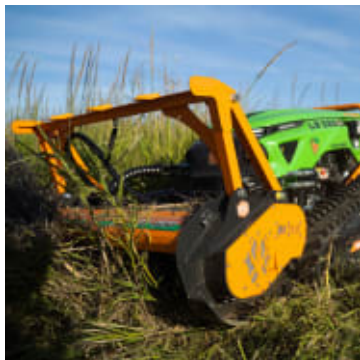

MDB LV600 Pro Fjernstyrt Krattknuser

Produktnummer: MDBLV600TF

MDB LV600 er en fjernstyrt maskin utviklet for å tilfredsstille de vanskeligste behov, og dens kraft og ytelse kan sammenlignes med en tradisjonell traktor. LV600 sin spesielle utforming gjør at maskinen kan jobbe i områder som er vanskelig å nå, samt i hellinger opp til 60°.

MDB LV600 er en fjernstyrt maskin utviklet for å tilfredsstille de vanskeligste behov, og dens kraft og ytelse kan sammenlignes med en tradisjonell traktor. LV600 sin spesielle utforming gjør at maskinen kan jobbe i områder som er vanskelig å nå, samt i hellinger opp til 60°. Maskinen er en ordentlig bakkeklipper samtidig som brukeren kan være i sikkerhet. De grunnleggende funksjonene som skiller denne maskinen fra en hvilken som helst annen robot, er kraften, påliteligheten, styrken og den høye ytelsen. Det unike med LV600 er mengden utstyr som kan kobles på maskin, noe som gjør den til en hydraulisk multimaskin. Maskinen er utstyrt med en Kohler 3-sylindret vannavkjølt turbo ladet intercooler dieselmotor som yter 56 Hk, og oppfyller alle utslippskrav som EPA og TIER4. LV600 er utstyrt med hurtigkoblinger på hydraulikken slik at en enkelt kan bytte redskaper uten bruk av verktøy.

Hvorfor velge MDB LV600:

- Uavhengig system med tre motorer, en til hvert belte og en til å drive redskapet
- Leveres standard med lys, baklys, arbeidslys, veltebøyle og reversibel vifte
- Kan klippe opptil 60 grader i alle retninger
- Justerbare belter i bredden og sideforskyvning på redskapet

Hydraulikktrykk	83 l/min ved 320 bar
Styring	iMet Fjernkontroll
Slitesko	Ja
Kapasitet	5000 Liter
Rekkevidde	150 cm
Lys	LED
Justerbare belter	136 - 176 cm
Reversibel vifte	Ja
Belter	250 x 52 x72
Maksimal helling	60 grader
Roterende varselampe	2
Lengde	300 cm
Bredde	155 cm
Høyde	118 cm
Vekt	1710 kg
Garanti	12 måneder
Produksjonsland	Italia
Pakkelengde	310 cm
Pakkebredde	160 cm
Pakkehøyde	130 cm
Pakkevekt	1800 kg
Hydraulisk hurtigkobling	Faster