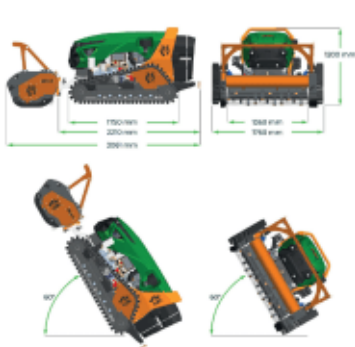

# MDB LV600 Pro Fjernstyrt Krattknuser

Produktnummer: MDBLV600TF

MDB LV600 er en fjernstyrt maskin utviklet for å tilfredsstille de vanskeligste behov, og dens kraft og ytelse kan sammenlignes med en tradisjonell traktor. LV600 sin spesielle utforming gjør at maskinen kan jobbe i områder som er vanskelig å nå, samt i hellinger opp til 60°.

MDB LV600 er en fjernstyrt maskin utviklet for å tilfredsstille de vanskeligste behov, og dens kraft og ytelse kan sammenlignes med en tradisjonell traktor. LV600 sin spesielle utforming gjør at maskinen kan jobbe i områder som er vanskelig å nå, samt i hellinger opp til 60°. Maskinen er en ordentlig bakkeklipper samtidig som brukeren kan være i sikkerhet. De grunnleggende funksjonene som skiller denne maskinen fra en hvilken som helst annen robot, er kraften, påliteligheten, styrken og den høye ytelsen. Det unike med LV600 er mengden utstyr som kan kobles på maskin, noe som gjør den til en hydraulisk multimaskin. Maskinen er utstyrt med en Kohler 3-sylindret vannavkjølt turbo ladet intercooler dieselmotor som yter 56 Hk, og oppfyller alle utslippskrav som EPA og TIER4. LV600 er utstyrt med hurtigkoblinger på hydraulikken slik at en enkelt kan bytte redskaper uten bruk av verktøy.

## MotorGirkasseEgenskaperDimensjoner og vektDiverseFraktdetaljerTilkobling

Motor	Kohler KDI1903 TCR
Effektforbruk	42 kW
Motoreffekt	56 Hk
Antall sylindre	3
Utslippsklasse	Steg 5
Drivstoff	Diesel
Tank	29 liter
Hastighet	0 - 8 km/t
Arbeidsbredde	130 cm
Hydraulisk sideforskyvning	40 cm
Hammertype	Faste
Reimer	3 stk

Hydraulikktrykk	83 l/min ved 320 bar
Styring	iMet Fjernkontroll
Slitesko	Ja
Kapasitet	5000 Liter
Rekkevidde	150 cm
Lys	LED
Justerbare belter	136 - 176 cm
Reversibel vifte	Ja
Belter	250 x 52 x72
Maksimal helling	60 grader
Roterende varselampe	2
Lengde	300 cm
Bredde	155 cm
Høyde	118 cm
Vekt	1710 kg
Garanti	12 måneder
Produksjonsland	Italia
Pakkelengde	310 cm
Pakkebredde	160 cm
Pakkehøyde	130 cm
Pakkevekt	1800 kg
Hydraulisk hurtigkobling	Faster