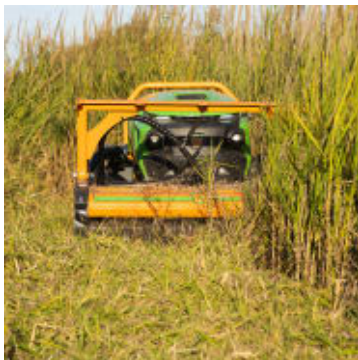

MDB LV600 Pro Fjernstyrt Krattknuser

Produktnummer: MDBLV600TF

MDB LV600 er en fjernstyrt maskin utviklet for å tilfredsstille de vanskeligste behov, og dens kraft og ytelse kan sammenlignes med en tradisjonell traktor. LV600 sin spesielle utforming gjør at maskinen kan jobbe i områder som er vanskelig å nå, samt i hellinger opp til 60°.

MDB LV600 er en fjernstyrt maskin utviklet for å tilfredsstille de vanskeligste behov, og dens kraft og ytelse kan sammenlignes med en tradisjonell traktor. LV600 sin spesielle utforming gjør at maskinen kan jobbe i områder som er vanskelig å nå, samt i hellinger opp til 60°. Maskinen er en ordentlig bakkeklipper samtidig som brukeren kan være i sikkerhet. De grunnleggende funksjonene som skiller denne maskinen fra en hvilken som helst annen robot, er kraften, påliteligheten, styrken og den høye ytelsen. Det unike med LV600 er mengden utstyr som kan kobles på maskin, noe som gjør den til en hydraulisk multimaskin. Maskinen er utstyrt med en Kohler 3-sylindret vannavkjølt turbo ladet intercooler dieselmotor som yter 56 Hk, og oppfyller alle utslippskrav som EPA og TIER4. LV600 er utstyrt med hurtigkoblinger på hydraulikken slik at en enkelt kan bytte redskaper uten bruk av verktøy.

Hvorfor velge MDB LV600:

- Uavhengig system med tre motorer, en til hvert belte og en til å drive redskapet
- Leveres standard med lys, baklys, arbeidslys, veltebøyle og reversibel vifte
- Kan klippe opptil 60 grader i alle retninger
- Justerbare belter i bredden og sideforskyvning på redskapet

Hydraulikktrykk	83 l/min ved 320 bar
Styring	iMet Fjernkontroll
Slitesko	Ja
Kapasitet	5000 Liter
Rekkevidde	150 cm
Lys	LED
Justerbare belter	136 - 176 cm
Reversibel vifte	Ja
Belter	250 x 52 x72
Maksimal helling	60 grader
Roterende varselampe	2
Lengde	300 cm
Bredde	155 cm
Høyde	118 cm
Vekt	1710 kg
Garanti	12 måneder
Produksjonsland	Italia
Pakkelengde	310 cm
Pakkebredde	160 cm
Pakkehøyde	130 cm
Pakkevekt	1800 kg
Hydraulisk hurtigkobling	Faster