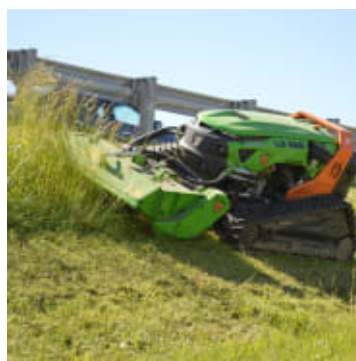

MDB LV600 Pro Fjernstyrt Krattknuser

Produktnummer: MDBLV600TF

MDB LV600 er en fjernstyrt maskin utviklet for å tilfredsstille de vanskeligste behov, og dens kraft og ytelse kan sammenlignes med en tradisjonell traktor. LV600 sin spesielle utforming gjør at maskinen kan jobbe i områder som er vanskelig å nå, samt i hellinger opp til 60°.

MDB LV600 er en fjernstyrt maskin utviklet for å tilfredsstille de vanskeligste behov, og dens kraft og ytelse kan sammenlignes med en tradisjonell traktor. LV600 sin spesielle utforming gjør at maskinen kan jobbe i områder som er vanskelig å nå, samt i hellinger opp til 60°. Maskinen er en ordentlig bakkeklipper samtidig som brukeren kan være i sikkerhet. De grunnleggende funksjonene som skiller denne maskinen fra en hvilken som helst annen robot, er kraften, påliteligheten, styrken og den høye ytelsen. Det unike med LV600 er mengden utstyr som kan kobles på maskin, noe som gjør den til en hydraulisk multimaskin. Maskinen er utstyrt med en Kohler 3-sylindret vannavkjølt turbo ladet intercooler dieselmotor som yter 56 Hk, og oppfyller alle utslippskrav som EPA og TIER4. LV600 er utstyrt med hurtigkoblinger på hydraulikken slik at en enkelt kan bytte redskaper uten bruk av verktøy.

Hvorfor velge MDB LV600:

- Uavhengig system med tre motorer, en til hvert belte og en til å drive redskapet
- Leveres standard med lys, baklys, arbeidslys, veltebøyle og reversibel vifte
- Kan klippe opptil 60 grader i alle retninger
- Justerbare belter i bredden og sideforskyvning på redskapet

Hydraulikktrykk	83 l/min ved 320 bar
Styring	iMet Fjernkontroll
Slitesko	Ja
Kapasitet	5000 Liter
Rekkevidde	150 cm
Lys	LED
Justerbare belter	136 - 176 cm
Reversibel vifte	Ja
Belter	250 x 52 x72
Maksimal helling	60 grader
Roterende varselampe	2
Lengde	300 cm
Bredde	155 cm
Høyde	118 cm
Vekt	1710 kg
Garanti	12 måneder
Produksjonsland	Italia
Pakkelengde	310 cm
Pakkebredde	160 cm
Pakkehøyde	130 cm
Pakkevekt	1800 kg
Hydraulisk hurtigkobling	Faster