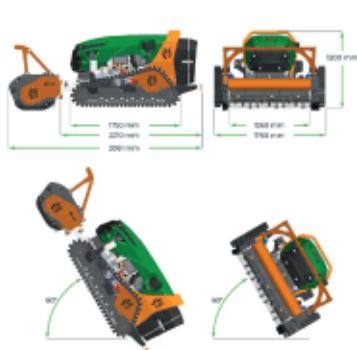

MDB LV600 Pro Fjernstyrt Krattknuser

Produktnummer: MDBLV600TF

MDB LV600 er en fjernstyrt maskin utviklet for å tilfredsstille de vanskeligste behov, og dens kraft og ytelse kan sammenlignes med en tradisjonell traktor. LV600 sin spesielle utforming gjør at maskinen kan jobbe i områder som er vanskelig å nå, samt i hellinger opp til 60°.

MDB LV600 er en fjernstyrt maskin utviklet for å tilfredsstille de vanskeligste behov, og dens kraft og ytelse kan sammenlignes med en tradisjonell traktor. LV600 sin spesielle utforming gjør at maskinen kan jobbe i områder som er vanskelig å nå, samt i hellinger opp til 60°. Maskinen er en ordentlig bakkeklipper samtidig som brukeren kan være i sikkerhet. De grunnleggende funksjonene som skiller denne maskinen fra en hvilken som helst annen robot, er kraften, påliteligheten, styrken og den høye ytelsen. Det unike med LV600 er mengden utstyr som kan kobles på maskin, noe som gjør den til en hydraulisk multimaskin. Maskinen er utstyrt med en Kohler 3-sylindret vannavkjølt turbo ladet intercooler dieselmotor som yter 56 Hk, og oppfyller alle utslippskrav som EPA og TIER4. LV600 er utstyrt med hurtigkoblinger på hydraulikken slik at en enkelt kan bytte redskaper uten bruk av verktøy.

Hydraulikktrykk	83 l/min ved 320 bar
Styring	iMet Fjernkontroll
Slitesko	Ja
Kapasitet	5000 Liter
Rekkevidde	150 cm
Lys	LED
Justerbare belter	136 - 176 cm
Reversibel vifte	Ja
Belter	250 x 52 x72
Maksimal helling	60 grader
Roterende varselampe	2
Lengde	300 cm
Bredde	155 cm
Høyde	118 cm
Vekt	1710 kg
Garanti	12 måneder
Produksjonsland	Italia
Pakkelengde	310 cm
Pakkebredde	160 cm
Pakkehøyde	130 cm
Pakkevekt	1800 kg
Hydraulisk hurtigkobling	Faster