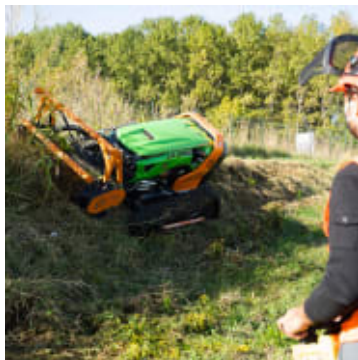

MDB LV600 Pro Fjernstyrt Krattknuser

Produktnummer: MDBLV600TF

MDB LV600 er en fjernstyrt maskin utviklet for å tilfredsstille de vanskeligste behov, og dens kraft og ytelse kan sammenlignes med en tradisjonell traktor. LV600 sin spesielle utforming gjør at maskinen kan jobbe i områder som er vanskelig å nå, samt i hellinger opp til 60°.

MDB LV600 er en fjernstyrt maskin utviklet for å tilfredsstille de vanskeligste behov, og dens kraft og ytelse kan sammenlignes med en tradisjonell traktor. LV600 sin spesielle utforming gjør at maskinen kan jobbe i områder som er vanskelig å nå, samt i hellinger opp til 60°. Maskinen er en ordentlig bakkeklipper samtidig som brukeren kan være i sikkerhet. De grunnleggende funksjonene som skiller denne maskinen fra en hvilken som helst annen robot, er kraften, påliteligheten, styrken og den høye ytelsen. Det unike med LV600 er mengden utstyr som kan kobles på maskin, noe som gjør den til en hydraulisk multimaskin. Maskinen er utstyrt med en Kohler 3-sylindret vannavkjølt turbo ladet intercooler dieselmotor som yter 56 Hk, og oppfyller alle utslippskrav som EPA og TIER4. LV600 er utstyrt med hurtigkoblinger på hydraulikken slik at en enkelt kan bytte redskaper uten bruk av verktøy.

Hvorfor velge MDB LV600:

- Uavhengig system med tre motorer, en til hvert belte og en til å drive redskapet
- Leveres standard med lys, baklys, arbeidslys, veltebøyle og reversibel vifte
- Kan klippe opptil 60 grader i alle retninger
- Justerbare belter i bredden og sideforskyvning på redskapet

Hydraulikktrykk	83 l/min ved 320 bar
Styring	iMet Fjernkontroll
Slitesko	Ja
Kapasitet	5000 Liter
Rekkevidde	150 cm
Lys	LED
Justerbare belter	136 - 176 cm
Reversibel vifte	Ja
Belter	250 x 52 x72
Maksimal helling	60 grader
Roterende varselampe	2
Lengde	300 cm
Bredde	155 cm
Høyde	118 cm
Vekt	1710 kg
Garanti	12 måneder
Produksjonsland	Italia
Pakkelengde	310 cm
Pakkebredde	160 cm
Pakkehøyde	130 cm
Pakkevekt	1800 kg
Hydraulisk hurtigkobling	Faster