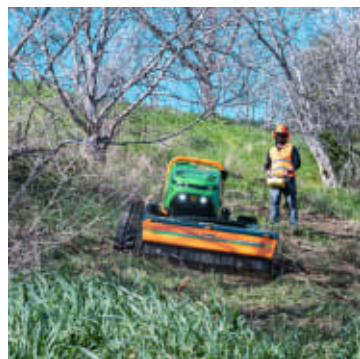

Kapasitet	6000 Liter
Rekkevidde	150 cm
Lys	LED
Justerbare belter	118 - 158 cm
Reversibel vifte	true
Belter	230 x 48 x 72
Maksimal helling	60 grader
Roterende varsellampe	2
Lengde	300 cm
Bredde	151 cm
Høyde	116 cm
Vekt	1380 kg
Garanti	12 måneder
Produksjonsland	Italia
Pakkelengde	300 cm
Pakkebredde	160 cm
Pakkehøyde	130 cm
Pakkevekt	1450 kg
Hydraulisk hurtigkobling	Faster