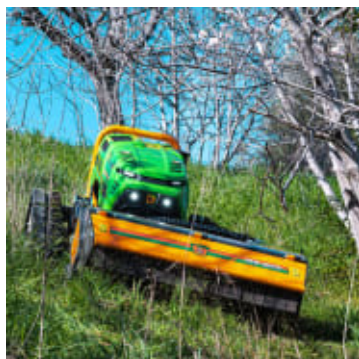

Kapasitet	6000 Liter
Rekkevidde	150 cm
Lys	LED
Justerbare belter	118 - 158 cm
Reversibel vifte	true
Belter	230 x 48 x 72
Maksimal helling	60 grader
Roterende varsellampe	2
Lengde	300 cm
Bredde	151 cm
Høyde	116 cm
Vekt	1380 kg
Garanti	12 måneder
Produksjonsland	Italia
Pakkelengde	300 cm
Pakkebredde	160 cm
Pakkehøyde	130 cm
Pakkevekt	1450 kg
Hydraulisk hurtigkobling	Faster