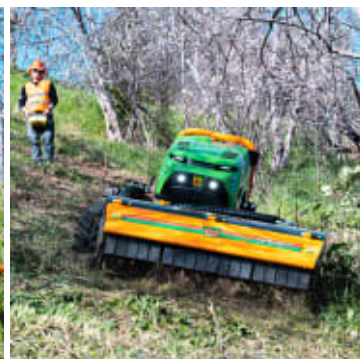

Kapasitet	6000 Liter
Rekkevidde	150 cm
Lys	LED
Justerbare belter	118 - 158 cm
Reversibel vifte	true
Belter	230 x 48 x 72
Maksimal helling	60 grader
Roterende varsellampe	2
Lengde	300 cm
Bredde	151 cm
Høyde	116 cm
Vekt	1380 kg
Garanti	12 måneder
Produksjonsland	Italia
Pakkelengde	300 cm
Pakkebredde	160 cm
Pakkehøyde	130 cm
Pakkevekt	1450 kg
Hydraulisk hurtigkobling	Faster