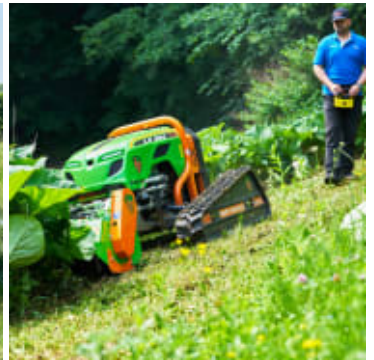

MDB LV300 Pro Fjernstyrt Beitepusser

Produktnummer: MDBLV300PRO

MDB LV300 er en fjernstyrt maskin utviklet og bygd for å klippe gress og kratt i tøffe forhold og bakker opp til 60°. Maskinen leveres med lys, varsellys, baklys, reversibel vifte og veltebøyle som standard. MDB LV300 Pro leveres med et justerbart beltesystem som gir ekstra stabilitet.

MDB LV300 er en fjernstyrt maskin utviklet og bygd for å klippe gress og kratt i tøffe forhold og bakker opp til 60°. Maskinen leveres med lys, varsellys, baklys, reversibel vifte og veltebøyle som standard. MDB LV300 leveres med et justerbart beltesystem som gir ekstra stabilitet og hjelper maskinen i vanskelige situasjoner. Den fjernstyrte maskinen er utstyrt med en beitepusser på 115 cm som kan sideforskyves 40 cm i begge retninger. LV300 er utstyrt med hurtigkoblinger på hydraulikken slik at en enkelt kan bytte redskaper uten bruk av verktøy.

Hvorfor velge MDB LV300:

- Uavhengig system med tre motorer, en til hvert belte og en til å drive redskapet
- Leveres standard med lys, baklys, arbeidslys, veltebøyle og reversibel vifte
- Kan klippe opptil 60 grader i alle retninger
- Justerbare belter i bredden og sideforskyning på redskapet

Arbeidsbredde	115 cm
Hydraulisk sideforskyvning	40 cm
Kniver	Y-kniver
Hydraulikktrykk	42 l/min ved 210 bar
Styring	iMet Fjernkontroll
Slitesko	true
Kapasitet	5200 Liter
Rekkevidde	150 cm
Lys	LED
Justerbare belter	114 - 154 cm
Reversibel vifte	true
Belter	200 x 42 x 72
Maksimal helling	60 grader
Roterende varselampe	2
Lengde	186 cm
Bredde	114 cm
Høyde	108 cm
Vekt	980 kg
Garanti	12 måneder
Produksjonsland	Italia
Pakkelengde	200 cm
Pakkebredde	120 cm
Pakkehøyde	120 cm
Pakkevekt	1000 kg
Hydraulisk hurtigkobling	Faster