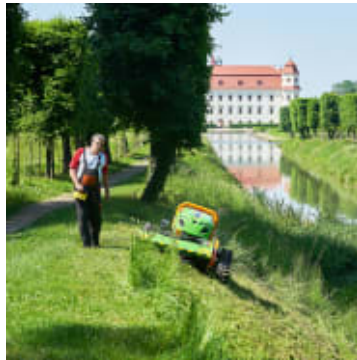

Les mer om produktet her:

<https://www.maskinimp.no/product?number=MDBLV300PRO>