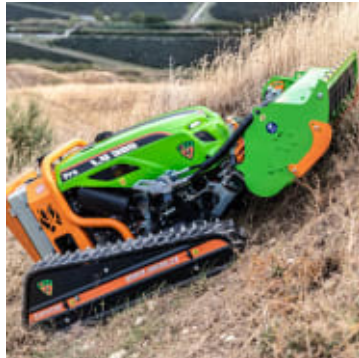

Les mer om produktet her:

<https://www.maskinimp.no/product?number=MDBLV300PRO>