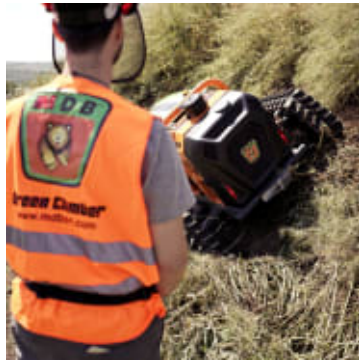

MDB LV300 Pro Fjernstyrt Beitepusser

Produktnummer: MDBLV300PRO

MDB LV300 er en fjernstyrt maskin utviklet og bygd for å klippe gress og kratt i tøffe forhold og bakker opp til 60°. Maskinen leveres med lys, varsellys, baklys, reversibel vifte og veltebøyle som standard. MDB LV300 Pro leveres med et justerbart beltesystem som gir ekstra stabilitet.

MDB LV300 er en fjernstyrt maskin utviklet og bygd for å klippe gress og kratt i tøffe forhold og bakker opp til 60°. Maskinen leveres med lys, varsellys, baklys, reversibel vifte og veltebøyle som standard. MDB LV300 leveres med et justerbart beltesystem som gir ekstra stabilitet og hjelper maskinen i vanskelige situasjoner. Den fjernstyrte maskinen er utstyrt med en beitepusser på 115 cm som kan sideforskyves 40 cm i begge retninger. LV300 er utstyrt med hurtigkoblinger på hydraulikken slik at en enkelt kan bytte redskaper uten bruk av verktøy.

- 3TNV82A Diesel Motor Stage V 3 sylinder - 18 kW / 24.5 Hk
- Yanmar 3TNV82A Diesel Motor Stage V
- Motorstyrke 19 kW / 24.5 Hk
- 115 cm klippebredde
- Hydraulisk sideforskyvning 30 cm
- Dieselforbruk 4 l/time
- 20 liter drivstofftank
- Hydrostatisk girkasse
- Hastighet på 0-9 km/t
- Opptil 60° helling
- Hydraulikk hurtigkobling
- Vekt 950 kg

Arbeidsbredde	115 cm
Hydraulisk sideforskyvning	40 cm
Kniver	Y-kniver
Hydraulikktrykk	42 l/min ved 210 bar
Styring	iMet Fjernkontroll
Slitesko	true
Kapasitet	5200 Liter
Rekkevidde	150 cm
Lys	LED
Justerbare belter	114 - 154 cm
Reversibel vifte	true
Belter	200 x 42 x 72
Maksimal helling	60 grader
Roterende varselampe	2
Lengde	186 cm
Bredde	114 cm
Høyde	108 cm
Vekt	980 kg
Garanti	12 måneder
Produksjonsland	Italia
Pakkelengde	200 cm
Pakkebredde	120 cm
Pakkehøyde	120 cm
Pakkevekt	1000 kg
Hydraulisk hurtigkobling	Faster