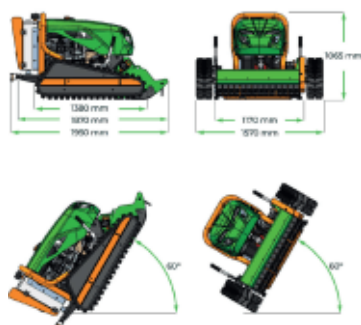

MDB F300 Pro Fjernstyrt Beitepusser - 24 Hk

Produktnummer: MDBF300PRO

MDB F300 PRO er en fjernstyrt beitepusser utviklet og bygd for å klippe gress og kratt i tøffe forhold og bakker opp til 60°. Beitepusseren leveres med lys, varsellys, reversibel vifte og veltebøyle som standard. MDB F300 Pro er en veldig kompakt og lett maskin.

MDB F300 Pro er en fjernstyrt beitepusser utviklet og bygd for å klippe gress og kratt i tøffe forhold og bakker opp til 60°. Beitepusseren leveres med lys, varsellys, reversibel vifte og veltebøyle som standard. MDB F300 Pro er en veldig kompakt og lett maskin, der beitepusseren på 100 cm er montert mellom beltene. Utformingen av maskinen gjør den perfekt til å klippe bratte alpinanlegg, voller langs veier og trange grøntarealer. Den fjernstyrte beitepusseren klipper gress og kratt på en svært effektiv og sikker måte, slik at operatøren alltid kan stå trygt mens maskinen jobber. MDB F300 Pro leveres med iMet fjernkontroll med rekkevidde på over 150 meter, med all styring på en joystick.

MotorGirkasseEgenskaperDimensjoner og vektDiverseFraktdetaljer

Type	Diesel
Motor	Yanmar 3TNV80A-BDSA2
Effektforbruk	17.8 kW
Motoreffekt	23.9 Hk
Slagvolum	1331 cc
Antall sylindre	3
Starter	Elektrisk
Utslippsklasse	Steg 5
Drivstoff	Diesel
Drivstofftank	20 liter
Hastighet	0 - 9 km/t
Arbeidsbredde	100 cm
Kniver	Y-kniver
Reimer	2 stk
Hydrauliktrykk	31 l/min ved 200 bar

Styring	iMet Fjernkontroll
Slitesko	Ja
Kapasitet	4500 Liter
Rekkevidde	150 cm
Lys	LED
Justerbare belter	Nei
Reversibel vifte	true
Belter	200 x 42 x 72
Maksimal helling	60 grader
Roterende varselampe	2
Lengde	195 cm
Bredde	157 cm
Høyde	107 cm
Vekt	785 kg
Garanti	12 måneder
Produksjonsland	Italia
Pakkelengde	200 cm
Pakkebredde	160 cm
Pakkehøyde	110 cm
Pakkevekt	820 kg