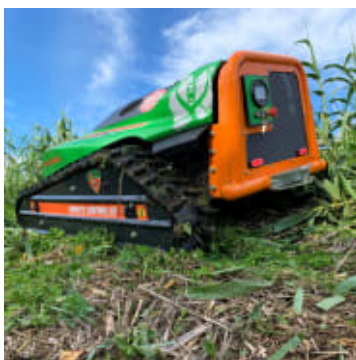

Pakkehøyde 100 cm

Pakkevekt 600 kg

Les mer om produktet her:

<https://www.maskinimp.no/product?number=MDBF23-80>