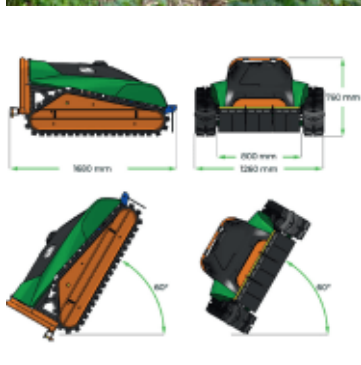

Pakkehøyde 100 cm

Pakkevekt 600 kg

Les mer om produktet her:

<https://www.maskinimp.no/product?number=MDBF23-80>