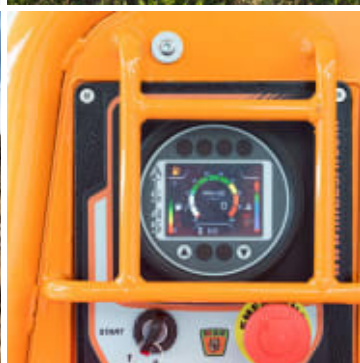

Pakkehøyde

100 cm

Pakkevekt

600 kg

Les mer om produktet her:

<https://www.maskinimp.no/product?number=MDBF23-80>