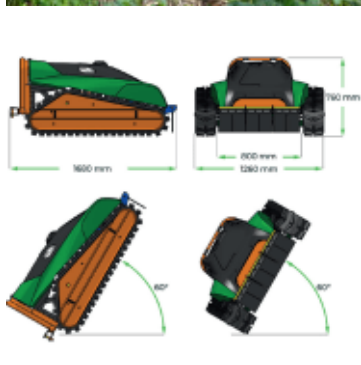

Pakkehøyde

100 cm

Pakkevekt

600 kg

Les mer om produktet her:

<https://www.maskinimp.no/product?number=MDBF23-80>