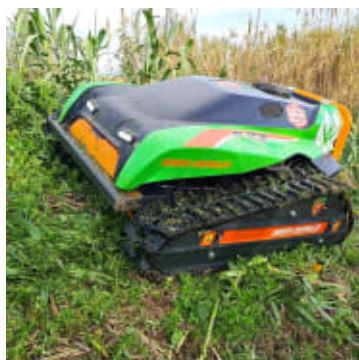

Pakkehøyde 100 cm

Pakkevekt 600 kg

Les mer om produktet her:

<https://www.maskinimp.no/product?number=MDBF23-80>