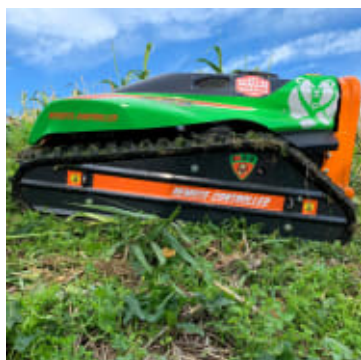

Pakkehøyde 100 cm

Pakkevekt 600 kg

Les mer om produktet her:

<https://www.maskinimp.no/product?number=MDBF23-80>