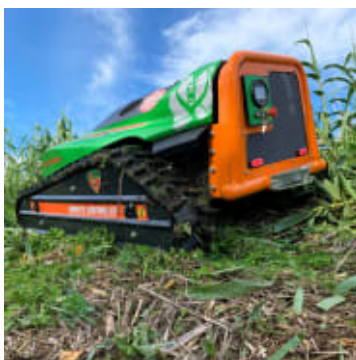

Pakkehøyde

100 cm

Pakkevekt

600 kg

Les mer om produktet her:

<https://www.maskinimp.no/product?number=MDBF23-80>