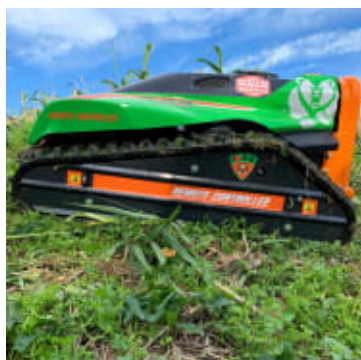

Pakkehøyde

100 cm

Pakkevekt

600 kg

Les mer om produktet her:

<https://www.maskinimp.no/product?number=MDBF23-80>