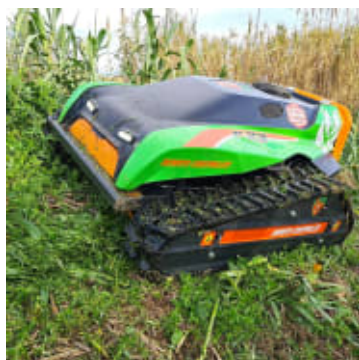

Pakkehøyde

100 cm

Pakkevekt

600 kg

Les mer om produktet her:

<https://www.maskinimp.no/product?number=MDBF23-80>