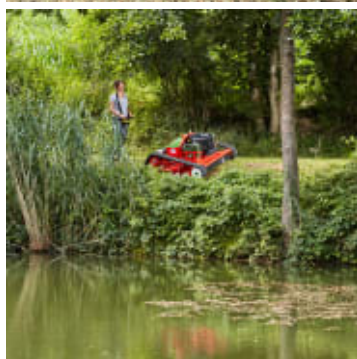

Lys	LED
Justerbare belter	Nei
Maksimal helling	55 grader
Lengde	145 cm
Bredde	150 cm
Høyde	85 cm
Vekt	638.0 kg
Garanti	12 måneder
Produksjonsland	Tyskland
Pakkelengde	150 cm
Pakkebredde	150 cm
Pakkehøyde	100 cm
Pakkevekt	660 kg