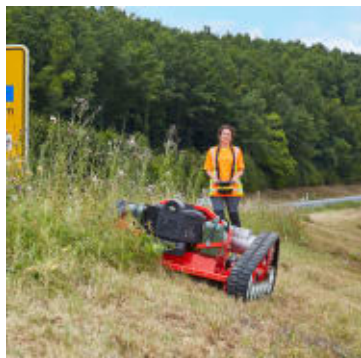

Lys	LED
Justerbare belter	Nei
Maksimal helling	55 grader
Lengde	145 cm
Bredde	150 cm
Høyde	85 cm
Vekt	638.0 kg
Garanti	12 måneder
Produksjonsland	Tyskland
Pakkelengde	150 cm
Pakkebredde	150 cm
Pakkehøyde	100 cm
Pakkevekt	660 kg