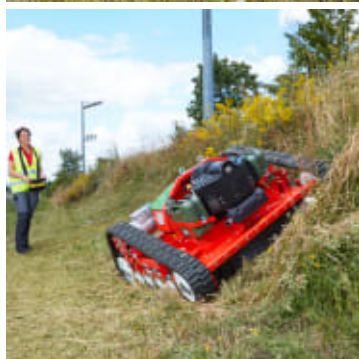

Lys	LED
Justerbare belter	Nei
Maksimal helling	55 grader
Lengde	145 cm
Bredde	150 cm
Høyde	85 cm
Vekt	638.0 kg
Garanti	12 måneder
Produksjonsland	Tyskland
Pakkelengde	150 cm
Pakkebredde	150 cm
Pakkehøyde	100 cm
Pakkevekt	660 kg