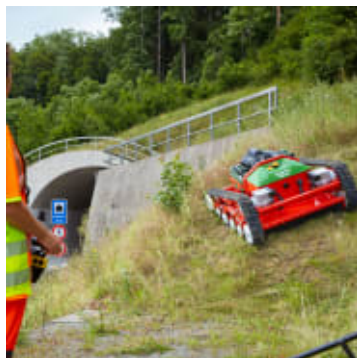

Lys	LED
Justerbare belter	Nei
Maksimal helling	55 grader
Lengde	145 cm
Bredde	150 cm
Høyde	85 cm
Vekt	638.0 kg
Garanti	12 måneder
Produksjonsland	Tyskland
Pakkelengde	150 cm
Pakkebredde	150 cm
Pakkehøyde	100 cm
Pakkevekt	660 kg