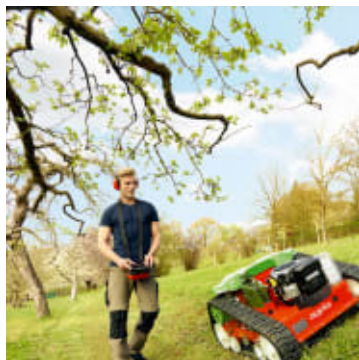

# Agria 9500 Fjernstyrt Gressklipper

agria

Produktnummer: AG9500

Agria 9500 er fjernstyrte gressklippere for høyt gress med et innovativt hybridkonsept; bensinmotor med elektriske motorer for drift av beltene. Profesjonelle maskiner for effektiv klipping av områder som kan være problematisk å komme til.

Agria 9500 er fjernstyrte gressklippere for høyt gress med et innovativt hybridkonsept; bensinmotor med elektriske motorer for drift av beltene. Profesjonelle maskiner for effektiv klipping av områder som kan være problematisk å komme til. Gressklipperne har en god vektfordeling, et lavt tyngdepunkt og belter som er vennlig mot underlaget og garanterer sikker bruk i vanskelig terreng. Elektrisk fremdrift tillater meget følsom og direkte styring av maskinene. Alle funksjoner utføres via fjernstyring. Fantastisk for klipping av terreng opptil 50°. Veldig bra klipperresultat uavhengig av retning, så det kreves ingen unødvendige reguleringer. Agria 9500 leveres med klippebredde på 70 eller 80 cm. Fordeler: Elektrisk system istedenfor hydraulisk gir lave driftskostnader og lite vedlikehold. Ingen smørepunkter alle lagrene er lukket. Veldig presis kjøring takket være det elektriske systemet. Lav vekt gjør at maskinen beveger seg godt på overflaten uten å ødelegge selv når det er vått og løst. Klipper like pent i begge retninger slik at man slipper å snu i endene. Fjernkontrollen viser hastighet, klippehøyde og arbeidstimer.