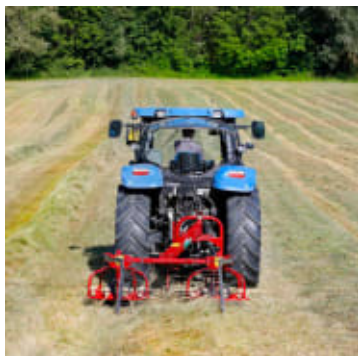

# Sitrex HM 300 Kombirive

Produktnummer: SIT802129

Sitrex HM 300 er en kombirive av høy kvalitet for traktorer helt ned til 20 Hk. Kombiriven kan kjøres for spredning eller sammenraking, og kan også brukes til lufting av ranker med et utmerket resultat.

Sitrex HM 300 Kombirive for kompakttraktorer har arbeidsbredde på 300 cm, og passer på traktorer fra 20 Hk. Kombiriven kan raskt og enkelt skiftes om fra spredning /vending til raking. Transportbredden er 2,35 meter.

- Arbeidsbredde 300 cm
- Høyeste arbeidshastighet 14 km/t
- Styrke krevd 20 Hk
- 2 rotorer og 6 tinner per rotor
- Kraftoverføringaksel medfølger
- Transportbredde 235 cm
- Vekt 330 kg

## MaskinEgenskaperDiverseTilkoblingDimensjoner og vekt

Montering	Bakmontert 3-punkt
Effektbehov	20 Hk
Arbeidsbredde	300 cm
Hjul	15.00 x 6.00 x 6.00"
Sikkerhet	Beskyttelse i henhold til CE sikkerhetsregler
Garanti	12 måneder
Produksjonsland	Italia
Kraftoverføringsaksel	Ja
3-punktfeste	Kategori I
PTO Rotasjonshastighet	540 rpm
Vekt	338 kg