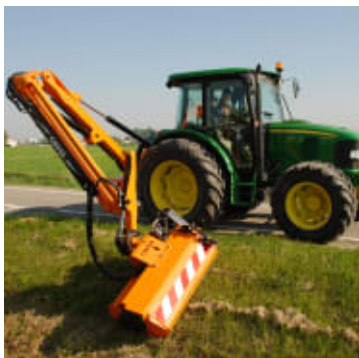

# Orsi Leader GP Ventral Beitepusser på arm til Traktor

Produktnummer: ORGPVEN

Orsi Leader GP Ventral Beitepusser på arm er for deg som vil ha full oversikt når du driver med kantslått. Armklipperen kan gå over 6 meter ut til siden og 2 meter frem slik at du kan se klippehode rett ved siden av traktoren.

Orsi Leader GP Ventral Beitepusser på arm er for deg som vil ha full oversikt når du driver med kantslått. Armklipperen kan gå over 6 meter ut til siden og 2 meter frem slik at du kan se klippehode rett ved siden av traktoren. Klippearmen styres med en elektronisk joystick slik du har behagelige bevegelser hele tiden. Leader GP Ventral kan utstyres med ulike klippehoder i forskjellige bredder og med stort utvalg av kniv typer.