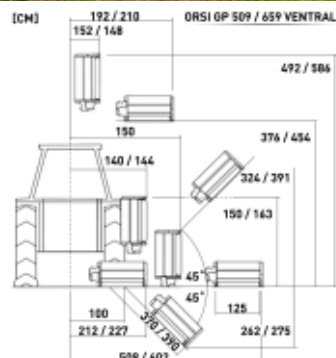

# Orsi Leader GP Ventral Beitepusser på arm til Traktor

Produktnummer: ORGPVEN

Orsi Leader GP Ventral Beitepusser på arm er for deg som vil ha full oversikt når du driver med kantslått. Armklipperen kan gå over 6 meter ut til siden og 2 meter frem slik at du kan se klippehode rett ved siden av traktoren.

Orsi Leader GP Ventral Beitepusser på arm er for deg som vil ha full oversikt når du driver med kantslått. Armklipperen kan gå over 6 meter ut til siden og 2 meter frem slik at du kan se klippehode rett ved siden av traktoren. Klippearmen styres med en elektronisk joystick slik du har behagelige bevegelser hele tiden. Leader GP Ventral kan utstyres med ulike klippehoder i forskjellige bredder og med stort utvalg av kniv typer.