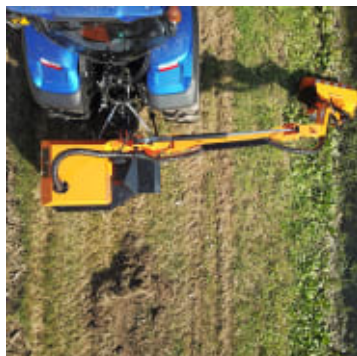

Orsi Leader GP Visual Kompressor Beitepusser på arm til Traktor

Produktnummer: ORGPVISK

Orsi Leader GP Visual Beitepusser på arm en vinklet slik man har en god oversikt over arbeidsområdet da klippepannen kan kjøres frem ved siden av bakhjulet på traktoren. Klippearmen har rekkevidde opptil 6,5 meter der du har god oversikt under arbeid.