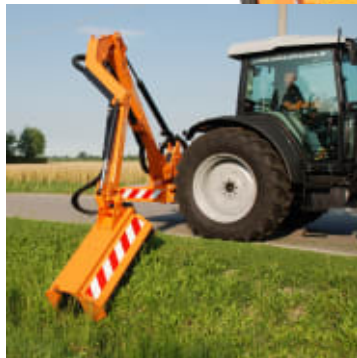

Orsi Leader GP Visual Kompressor Beitepusser på arm til Traktor

Produktnummer: ORGPVISK

Orsi Leader GP Visual Beitepusser på arm en vinklet slik man har en god oversikt over arbeidsområdet da klippepannen kan kjøres frem ved siden av bakhjulet på traktoren. Klippearmen har rekkevidde opptil 6,5 meter der du har god oversikt under arbeid.