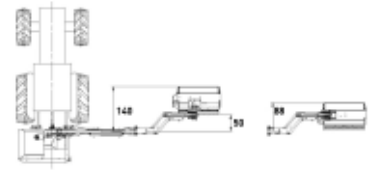

Orsi Leader GP Visual Kompressor Beitepusser på arm til Traktor

Produktnummer: ORGPVISK

Orsi Leader GP Visual Beitepusser på arm en vinklet slik man har en god oversikt over arbeidsområdet da klippepannen kan kjøres frem ved siden av bakhjulet på traktoren. Klippearmen har rekkevidde opptil 6,5 meter der du har god oversikt under arbeid.