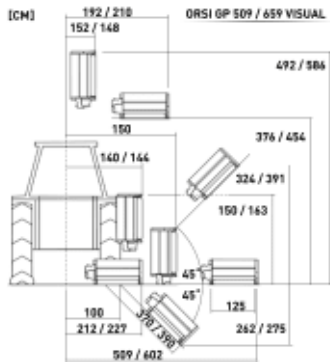

Orsi Leader GP Visual Kompressor Beitepusser på arm til Traktor

Produktnummer: ORGPVISK

Orsi Leader GP Visual Beitepusser på arm en vinklet slik man har en god oversikt over arbeidsområdet da klippepannen kan kjøres frem ved siden av bakhjulet på traktoren. Klippearmen har rekkevidde opptil 6,5 meter der du har god oversikt under arbeid.