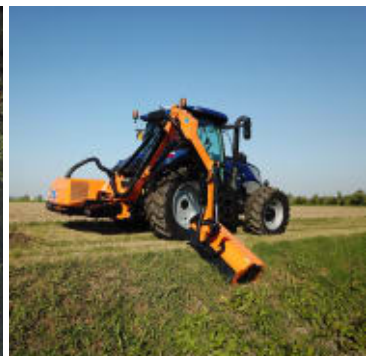

Orsi Leader GP Visual Kompressor Beitepusser på arm til Traktor

Produktnummer: ORGPVISK

Orsi Leader GP Visual Beitepusser på arm en vinklet slik man har en god oversikt over arbeidsområdet da klippepannen kan kjøres frem ved siden av bakhjulet på traktoren. Klippearmen har rekkevidde opptil 6,5 meter der du har god oversikt under arbeid.