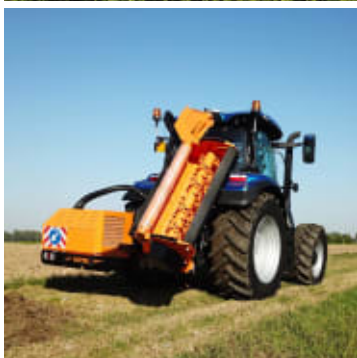

Orsi Leader GP Visual Beitepusser på arm til Traktor

Produktnummer: ORGPVIS

Orsi Leader GP Visual Beitepusser på arm en vinklet slik man har en god oversikt over arbeidsområdet da klippepannen kan kjøres frem ved siden av bakhjulet på traktoren. Klippearmen har rekkevidde opptil 6,5 meter der du har god oversikt under arbeid.

Orsi Leader GP Visual Beitepusser på arm en vinklet slik man har en god oversikt over arbeidsområdet da klippepannen kan kjøres frem ved siden av bakhjulet på traktoren. Klippearmen har rekkevidde opptil 6,5 meter der du har god oversikt under arbeid. Armklipperen kontrolleres fra kabinen med en elektronisk joystick med skjerm som gjør den veldig enkel å bruke i mange timer under kantslåtten.