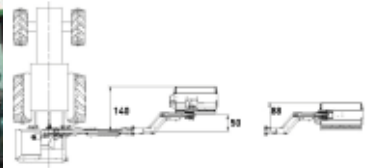

# Orsi Leader GP Visual Beitepusser på arm til Traktor

Produktnummer: ORGPVIS

Orsi Leader GP Visual Beitepusser på arm en vinklet slik man har en god oversikt over arbeidsområdet da klippepannen kan kjøres frem ved siden av bakhjulet på traktoren. Klippearmen har rekkevidde opptil 6,5 meter der du har god oversikt under arbeid.

Orsi Leader GP Visual Beitepusser på arm en vinklet slik man har en god oversikt over arbeidsområdet da klippepannen kan kjøres frem ved siden av bakhjulet på traktoren. Klippearmen har rekkevidde opptil 6,5 meter der du har god oversikt under arbeid. Armklipperen kontrolleres fra kabinen med en elektronisk joystick med skjerm som gjør den veldig enkel å bruke i mange timer under kantslåtten.