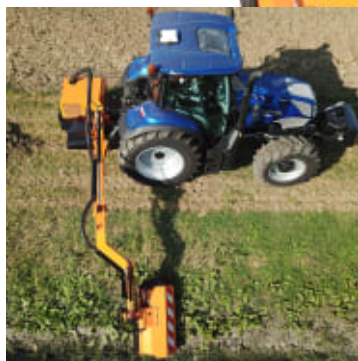

# Orsi Leader GP Visual Beitepusser på arm til Traktor

Produktnummer: ORGPVIS

Orsi Leader GP Visual Beitepusser på arm en vinklet slik man har en god oversikt over arbeidsområdet da klippepannen kan kjøres frem ved siden av bakhjulet på traktoren. Klippearmen har rekkevidde opptil 6,5 meter der du har god oversikt under arbeid.

Orsi Leader GP Visual Beitepusser på arm en vinklet slik man har en god oversikt over arbeidsområdet da klippepannen kan kjøres frem ved siden av bakhjulet på traktoren. Klippearmen har rekkevidde opptil 6,5 meter der du har god oversikt under arbeid. Armklipperen kontrolleres fra kabinen med en elektronisk joystick med skjerm som gjør den veldig enkel å bruke i mange timer under kantslåtten.