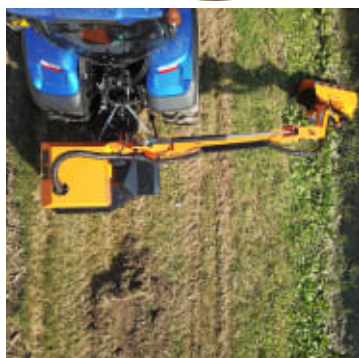

Orsi Leader GP Visual Beitepusser på arm til Traktor

Produktnummer: ORGPVIS

Orsi Leader GP Visual Beitepusser på arm en vinklet slik man har en god oversikt over arbeidsområdet da klippepannen kan kjøres frem ved siden av bakhjulet på traktoren. Klippearmen har rekkevidde opptil 6,5 meter der du har god oversikt under arbeid.

Orsi Leader GP Visual Beitepusser på arm en vinklet slik man har en god oversikt over arbeidsområdet da klippepannen kan kjøres frem ved siden av bakhjulet på traktoren. Klippearmen har rekkevidde opptil 6,5 meter der du har god oversikt under arbeid. Armklipperen kontrolleres fra kabinen med en elektronisk joystick med skjerm som gjør den veldig enkel å bruke i mange timer under kantslåtten.