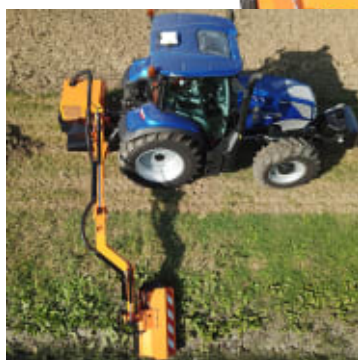

Orsi Leader GP Visual Beitepusser på arm til Traktor

Produktnummer: ORGPVIS

Orsi Leader GP Visual Beitepusser på arm en vinklet slik man har en god oversikt over arbeidsområdet da klippepannen kan kjøres frem ved siden av bakhjulet på traktoren. Klippearmen har rekkevidde opptil 6,5 meter der du har god oversikt under arbeid.

Orsi Leader GP Visual Beitepusser på arm en vinklet slik man har en god oversikt over arbeidsområdet da klippepannen kan kjøres frem ved siden av bakhjulet på traktoren. Klippearmen har rekkevidde opptil 6,5 meter der du har god oversikt under arbeid. Armklipperen kontrolleres fra kabinen med en elektronisk joystick med skjerm som gjør den veldig enkel å bruke i mange timer under kantslåtten.