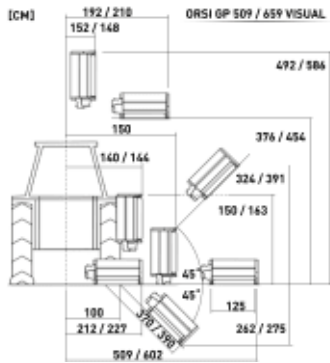

# Orsi Leader GP Visual Beitepusser på arm til Traktor

Produktnummer: ORGPVIS

Orsi Leader GP Visual Beitepusser på arm en vinklet slik man har en god oversikt over arbeidsområdet da klippepannen kan kjøres frem ved siden av bakhjulet på traktoren. Klippearmen har rekkevidde opptil 6,5 meter der du har god oversikt under arbeid.

Orsi Leader GP Visual Beitepusser på arm en vinklet slik man har en god oversikt over arbeidsområdet da klippepannen kan kjøres frem ved siden av bakhjulet på traktoren. Klippearmen har rekkevidde opptil 6,5 meter der du har god oversikt under arbeid. Armklipperen kontrolleres fra kabinen med en elektronisk joystick med skjerm som gjør den veldig enkel å bruke i mange timer under kantslåtten.