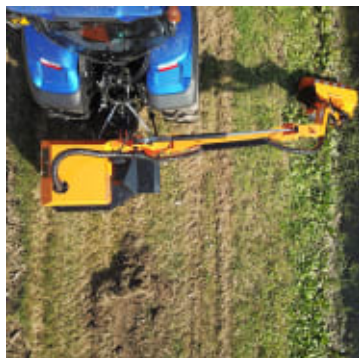

# Orsi Leader GP Visual Beitepusser på arm til Traktor

Produktnummer: ORGPVIS

Orsi Leader GP Visual Beitepusser på arm en vinklet slik man har en god oversikt over arbeidsområdet da klippepannen kan kjøres frem ved siden av bakhjulet på traktoren. Klippearmen har rekkevidde opptil 6,5 meter der du har god oversikt under arbeid.

Orsi Leader GP Visual Beitepusser på arm en vinklet slik man har en god oversikt over arbeidsområdet da klippepannen kan kjøres frem ved siden av bakhjulet på traktoren. Klippearmen har rekkevidde opptil 6,5 meter der du har god oversikt under arbeid. Armklipperen kontrolleres fra kabinen med en elektronisk joystick med skjerm som gjør den veldig enkel å bruke i mange timer under kantslåtten.