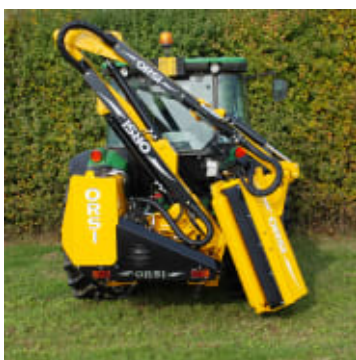

Orsi Rio Beitepusser på arm til Traktor

Produktnummer: ORRIO

Orsi Rio Beitepusser på arm er kraftige og profesjonelle beitepusserer med sideveismontert arm for lang rekkevidde. Kantklipperne styres med hjelp av en fleksible spaker, men kan også fåes med elektronisk joystick. Det er mulighet for å bytte beitepusseren med f.eks. hekksaks eller annet utstyr.

Orsi Rio Beitepusser på arm er kraftige og profesjonelle beitepusserer med sideveismontert arm for lang rekkevidde. Kantklipperne styres med hjelp av en fleksible spaker, men kan også fåes med joystick. Det er mulighet for å bytte beitepusseren med f.eks. hekksaks eller annet utstyr. Beitepusserne passer på traktorer med minimum 45 Hk, 180 centimeter bredde og en vekt på 1800-2200 kg.