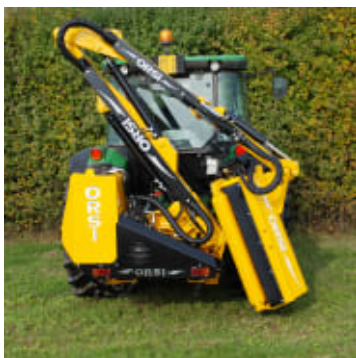

Orsi Rio Beitepusser på arm til Traktor

Produktnummer: ORRIO

Orsi Rio Beitepusserer på arm er kraftige og profesjonelle beitepusserer med sideveismontert arm for lang rekkevidde. Kantklipperne styres med hjelp av en fleksible spaker, men kan også fåes med elektronisk joystick. Det er mulighet for å bytte beitepusseren med f.eks. hekksaks eller annet utstyr.

Orsi Rio Beitepusserer på arm er kraftige og profesjonelle beitepusserer med sideveismontert arm for lang rekkevidde. Kantklipperne styres med hjelp av en fleksible spaker, men kan også fåes med joystick. Det er mulighet for å bytte beitepusseren med f.eks. hekksaks eller annet utstyr. Beitepusserne passer på traktorer med minimum 45 Hk, 180 centimeter bredde og en vekt på 1800-2200 kg.