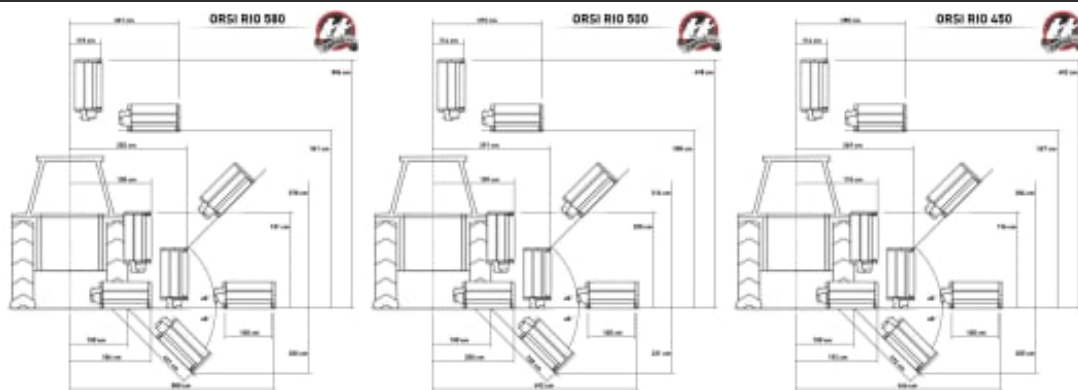

Orsi Rio Beitepusser på arm til Traktor

Produktnummer: ORRIO

Orsi Rio Beitepusser på arm er kraftige og profesjonelle beitepusserer med sideveismontert arm for lang rekkevidde. Kantklipperne styres med hjelp av en fleksible spaker, men kan også fåes med elektronisk joystick. Det er mulighet for å bytte beitepusseren med f.eks. hekksaks eller annet utstyr.

Orsi Rio Beitepusser på arm er kraftige og profesjonelle beitepusserer med sideveismontert arm for lang rekkevidde. Kantklipperne styres med hjelp av en fleksible spaker, men kan også fåes med joystick. Det er mulighet for å bytte beitepusseren med f.eks. hekksaks eller annet utstyr. Beitepusserne passer på traktorer med minimum 45 Hk, 180 centimeter bredde og en vekt på 1800-2200 kg.