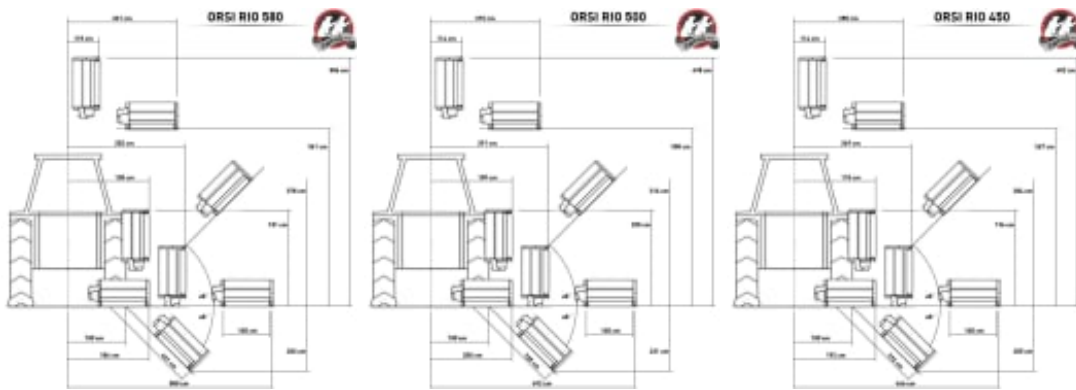

Orsi Rio Beitepusser på arm til Traktor

Produktnummer: ORRIO

Orsi Rio Beitepusserer på arm er kraftige og profesjonelle beitepusserer med sideveismontert arm for lang rekkevidde. Kantklipperne styres med hjelp av en fleksible spaker, men kan også fåes med elektronisk joystick. Det er mulighet for å bytte beitepusseren med f.eks. hekksaks eller annet utstyr.

Orsi Rio Beitepusserer på arm er kraftige og profesjonelle beitepusserer med sideveismontert arm for lang rekkevidde. Kantklipperne styres med hjelp av en fleksible spaker, men kan også fåes med joystick. Det er mulighet for å bytte beitepusseren med f.eks. hekksaks eller annet utstyr. Beitepusserne passer på traktorer med minimum 45 Hk, 180 centimeter bredde og en vekt på 1800-2200 kg.