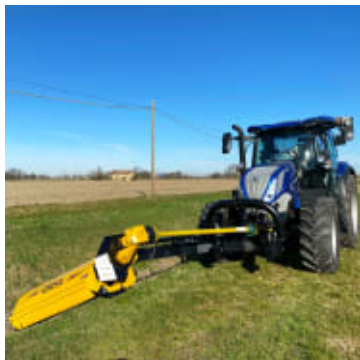

Orsi Magnum Frontmontert Kantklipper til Traktor

Produktnummer: ORMP

Orsi Magnum Plus er en frontmontert beitepusser på arm som gjør operatøren har veldig god kontroll under arbeidet. Kantklipperen er av høykvalitet og passer profesjonelle brukere med kantslått kontraktorer.

Orsi Magnum Plus frontmontert beitepusser på arm er utstyrt med roterende hammere, og kan kutte gress og nyskudd opptil 8 cm i diameter. Beitepusseren er perfekt til å klippe langs veier, da klippehodet kan vinkles fra 90 grader opp til 50 grader ned. Maskinene er utstyrt med flyt-funksjon for å få et godt klipperesultat og anti-sjokk system opptil 36 grader hvis man skulle treffe objekter. Kantklipperen monteres foran på traktoren med rotasjonshastighet 540 eller 1000 rpm.

- Arbeidsbredde 185 og 230 cm
- Frontmontert på traktor
- Kuttetykkelse 8 cm
- Chassis i Hardox metall
- Kraftig valse for god flyt

Les mer om produktet her:

<https://www.maskinimp.no/product?number=ORMP>